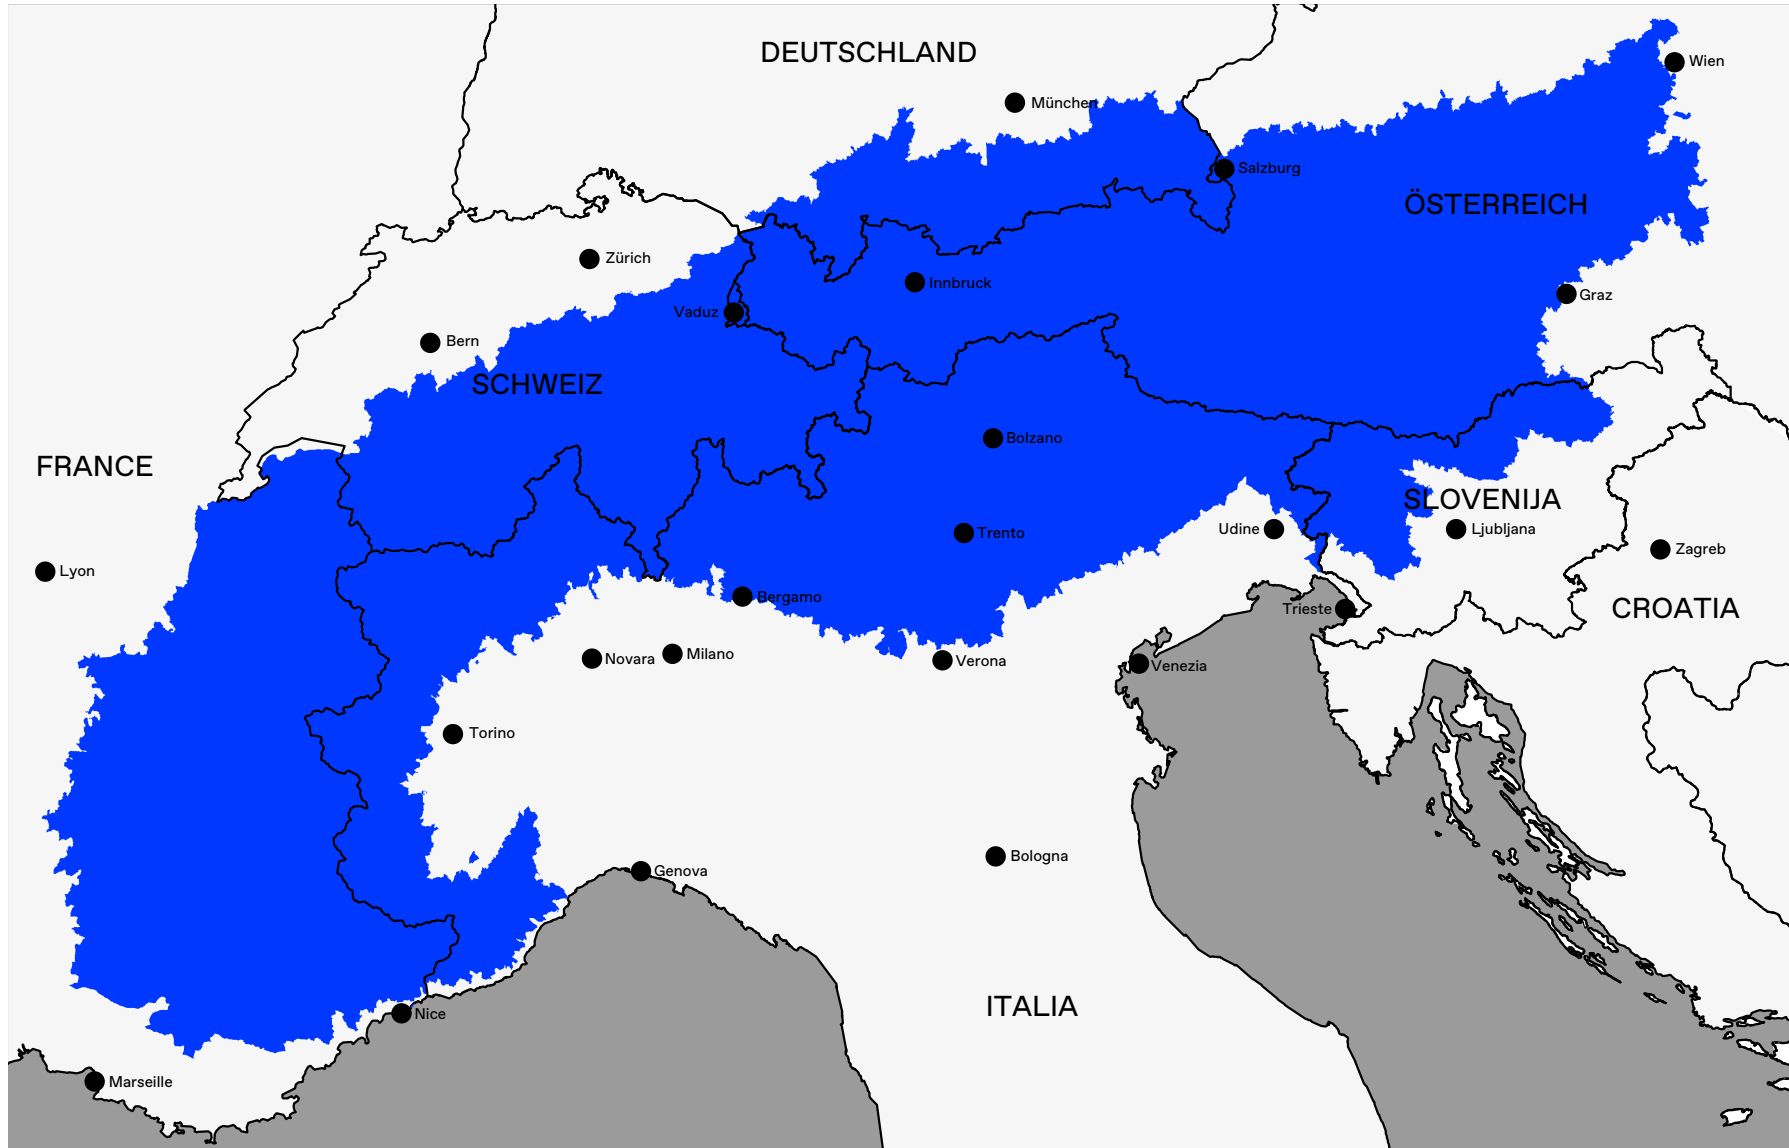

ARCHITETTI

ARCO

ALPINO

● Area definita dalla «Convenzione delle Alpi»

LISTA DELLE UNITÀ AMMINISTRATIVE (COMUNI) DEL TERRITORIO ALPINO NELLA REPUBBLICA ITALIANA

Regione LIGURIA

Provincia di Imperia

Airole
Apricale
Aquila di Arroscia
Armo
Aurigo
Badalucco
Bajardo
Borghetto d'Arroscia
Borgomaro
Caravonica
Carpasio
Castel Vittorio
Ceriana
Cesio
Chiusanico
Chiusavecchia
Cosio di Arroscia
Diano Arentino
Diano San Pietro
Dolceacqua
Dolcedo
Isolabona
Lucinasco
Mendatica
Molini di Triora
Montalto Ligure
Montegrosso Pian Latte
Olivetta San Michele
Perinaldo
Pietrabruna
Pieve di Tecò
Pigna
Pontedassio
Pornassio
Prelà
Ranzo
Rezzo
Rocchetta Nervina
Triora
Vasia
Vessalico
Villa Faraldi

Provincia di Savona

Altare
Arnasco
Balestrino
Bardinetto
Boissano
Bormida
Calice Ligure
Calizzano
Casanova Lerrone
Castelbianco
Castelvecchio di Rocca Barbena
Cengio
Cisano sul Neva
Erlì
Garlenda
Giustenice
Magliolo
Mallare
Massimino
Millesimo
Murialdo
Nasino
Onzo
Orco Feglino
Ortovero
Osiglia
Pallare
Plodio
Quiliano
Rialto
Roccavignale
Stellanello
Testico
Toirano
Tovo San Giacomo
Vendone
Vezi Portio
Villanova d'Albenga
Zuccarello

Regione PIEMONTE

Provincia di Cuneo

Acceglio
Ailoche
Aisone

Albaretto della Torre
Alto
Andorno Micca
Argentera
Arguello
Bagnasco
Bagnolo Piemonte
Barge
Battifollo
Bellino
Belvedere Langhe
Benevello
Bergolo
Bernezzo
Biella
Bioglio
Bonvicino
Borgo San Dalmazzo
Borgomale
Bosia
Bossolasco
Boves
Briaglia
Briga Alta
Brondello
Brossasco
Busca
Callabiana
Camandona
Camburzano
Camerana
Campiglia Cervo
Canosio
Caprauna
Caprile
Caraglio
Cartignano
Casapinta
Casteldelfino
Castellar
Castelletto Uzzone
Castellino Tanaro
Castelmagno
Castelnuovo di Ceva
Castino
Celle di Macra
Cerreto Castello
Cerreto Langhe